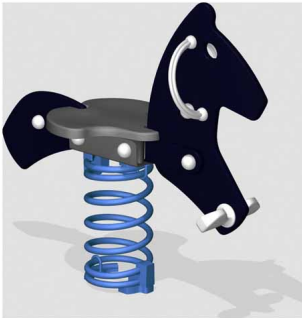

jeu de ressort cheval noir

jeu de ressort cheval noir

jeu de ressort cheval noir

 au 0661 96 32 22

Note : Pas noté

Prix

[Poser une question sur ce produit](#)

Description du produit

jeu de ressort cheval noir

 au 0661 96 32 22