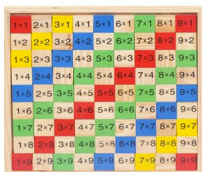

## Puzzle en bois multiplication

Puzzle en bois multiplication

Puzzle en bois multiplication

 au 0661 96 32 22

Note : Pas noté

**Prix**

[Poser une question sur ce produit](#)

Description du produit Puzzle en bois multiplication